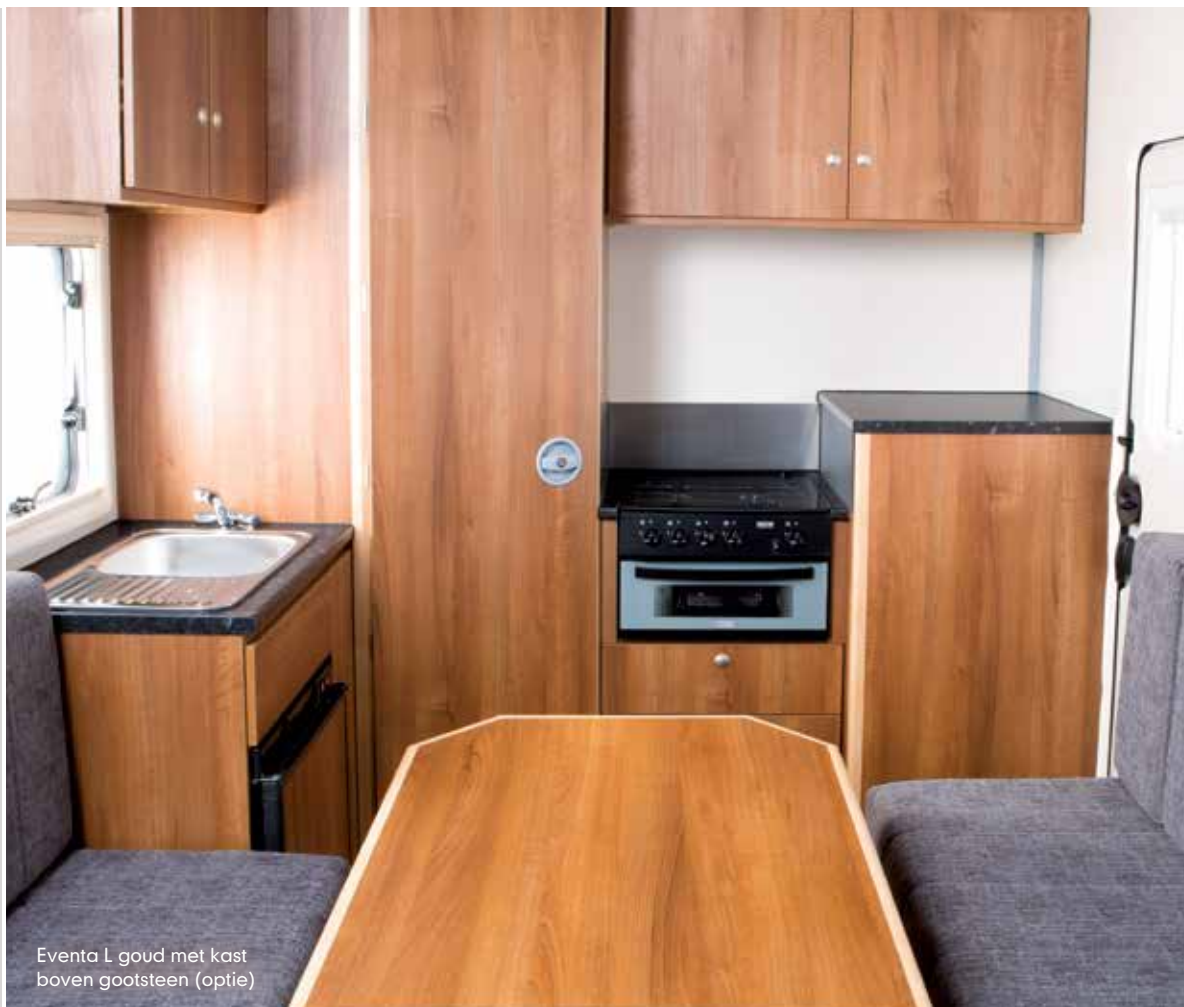

De perfecte trailer voor jou

De leef- en slaapruijnte biedt de beste oplossing voor comfort en functionaliteit. Er zijn drie uitrustingsniveaus: brons, zilver en goud. Brons biedt 3-zitplaatsen en slaapruijnte voor 2 personen. Er is een gootsteen/wastafel en veel opbergruijnte.

De zilveren afwerking heeft daarenboven een kookplaat. De gouden versie voegt een on-board 12v elektrisch systeem, een 50 liter watertank en een 12V elektrische waterpomp toe. 12v elektrisch systeem betekent dat een aantal extra opties, zoals een elektrische koelkast, warm water, een televisie en elektrisch doorspoelen van toilet mogelijk zijn. Echt een thuisgevoel dus. Ten slotte kan de leefruimte "naakt" (basisniveau) worden geleverd voor wie een volledige eigen inrichting verkiest.

De Eventa is beschikbaar in 2 afmetingen:

De Eventa M is geschikt voor het vervoeren van 2 paarden terwijl de Eventa L voorzien is voor 2/3 paarden/ pony's afhankelijk van hun gewicht en grootte... De paarden reizen diagonaal in de Eventa zoals dit ook steeds in paardenvrachtwagens het geval is.

Al onze trailers ondergaan strenge testen, niet alleen in onze eigen testfaciliteiten, maar ook op onafhankelijke testbanen.