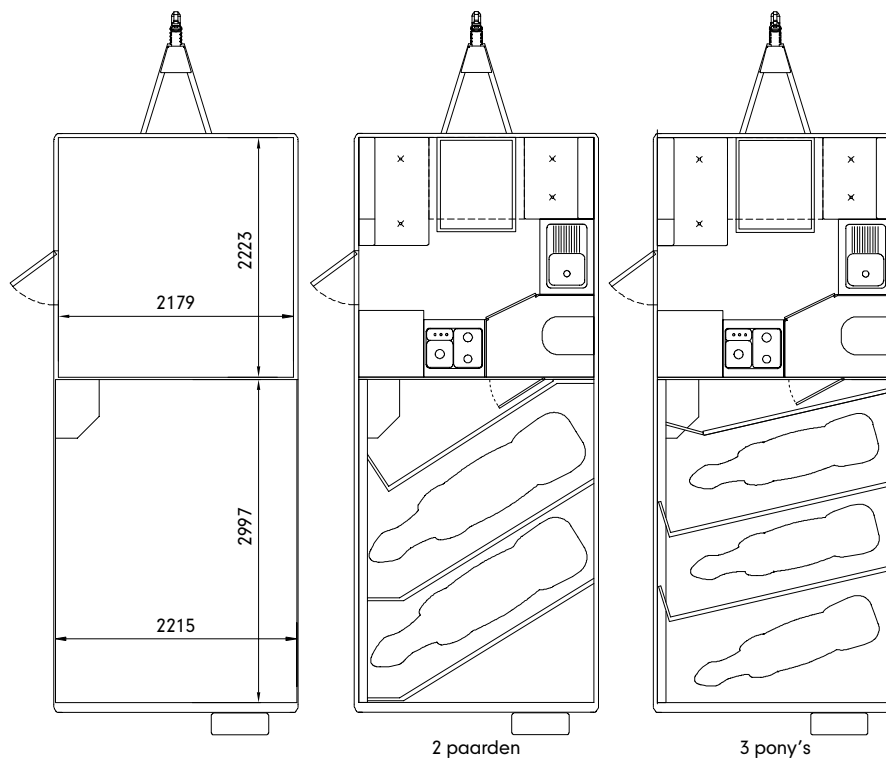

Eventa L

Banden	195/60R12C
MTM	3500kg
Totale hoogte	3.02m
Totale breedte	2.33m
Totale lengte	6.73m
Binnenhoogte	2.29m
Binnenbreedte	2.21m
Binnenlengte	5.22m
Sta-breedte verstelbaar	0.8m nominaal
Sta-lengte min/max	2.2/2.5m