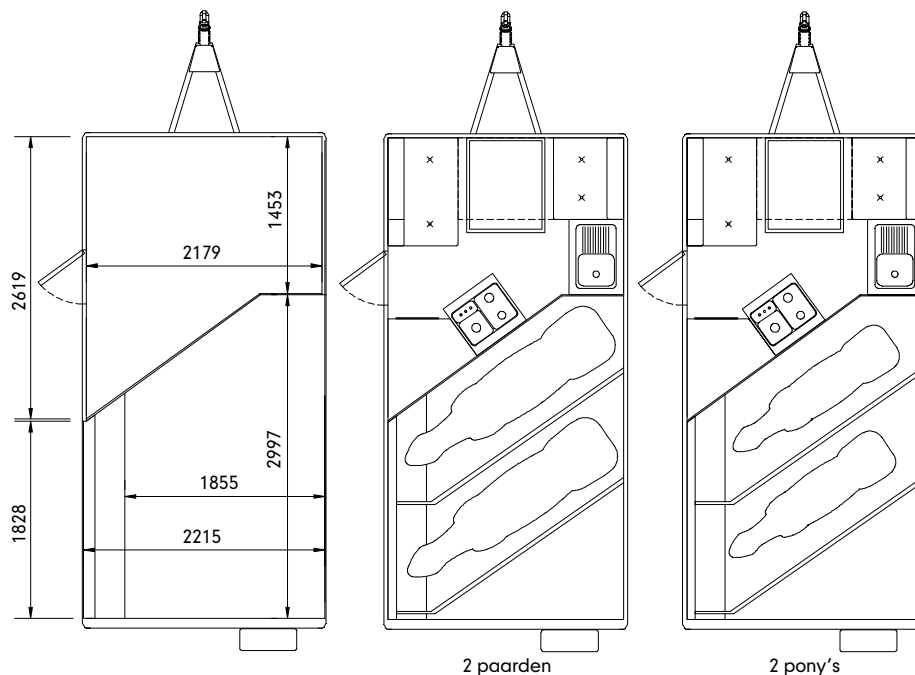

Eventa M

Banden	195/60R12C
MTM	3500kg
Totale hoogte	3.02m
Totale breedte	2.33m
Totale lengte	5.96m
Binnenhoogte	2.29m
Binnenbreedte	2.21m
Binnenlengte	4.45m
Sta-breedte verstelbaar	0.8m nominaal
Sta-lengte min/max	2.2/2.5m

Eventa M: voor paarden tot 1.67m
Eventa L: voor paarden tot 1.73m